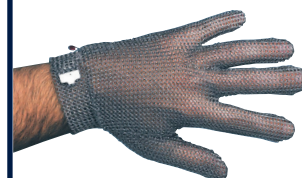

NZD  
**\$199**  
EXCL GST  
INCL GST \$228.85

**D7598330**  
DICK STEEL DICKORON OVAL 12'

**DICK**

NZD  
**\$135**  
EXCL GST  
INCL GST \$155.25

**N2000**  
NIROFLEX MESH GLOVE

• Available in different sizes